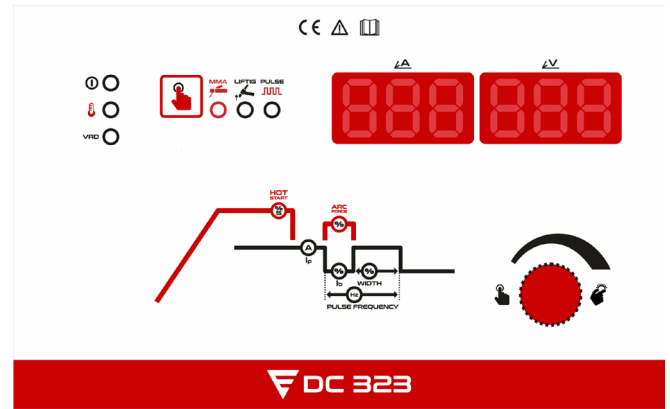

Dados técnicos

Datos técnicos

Tensão de alimentação <i>Tensión de alimentación</i>	3x400V (+/- 10%)
Frequência <i>Frecuencia</i>	50/60 Hz
Corrente primária máxima (MMA/TIG) <i>Corriente primaria máxima (MMA/TIG)</i>	27/21A
Potência máxima (MMA/TIG) <i>Potencia máxima (MMA/TIG)</i>	18,7/14,5 kVA
Fusível <i>Fusible</i>	20 A
Tensão em vazio <i>Tensión en vacío</i>	80 V
Corrente de soldadura <i>Corriente de soldadura</i>	15-320 A
Eléctrodos <i>Electrodos</i>	Ø 6.0 mm
Proteção <i>Protección</i>	IP 21S
Classe de isolamento <i>Clase de aislamiento</i>	H