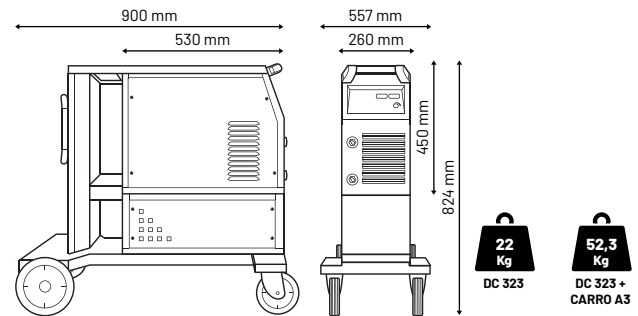

Dados técnicos

Datos técnicos

Tensão de alimentação <i>Tensión de alimentación</i>	3x400V (+/- 10%)
Frequência <i>Frecuencia</i>	50/60 Hz
Corrente primária máxima (MMA/TIG) <i>Corriente primaria máxima (MMA/TIG)</i>	27/21A
Potência máxima (MMA/TIG) <i>Potencia máxima (MMA/TIG)</i>	18,7/14,5 kVA
Fusível <i>Fusible</i>	20 A
Tensão em vazio <i>Tensión en vacío</i>	80 V
Corrente de soldadura <i>Corriente de soldadura</i>	15-320 A
Eléctrodos <i>Electrodos</i>	Ø 6.0 mm
Proteção <i>Protección</i>	IP 21S
Classe de isolamento <i>Clase de aislamiento</i>	H