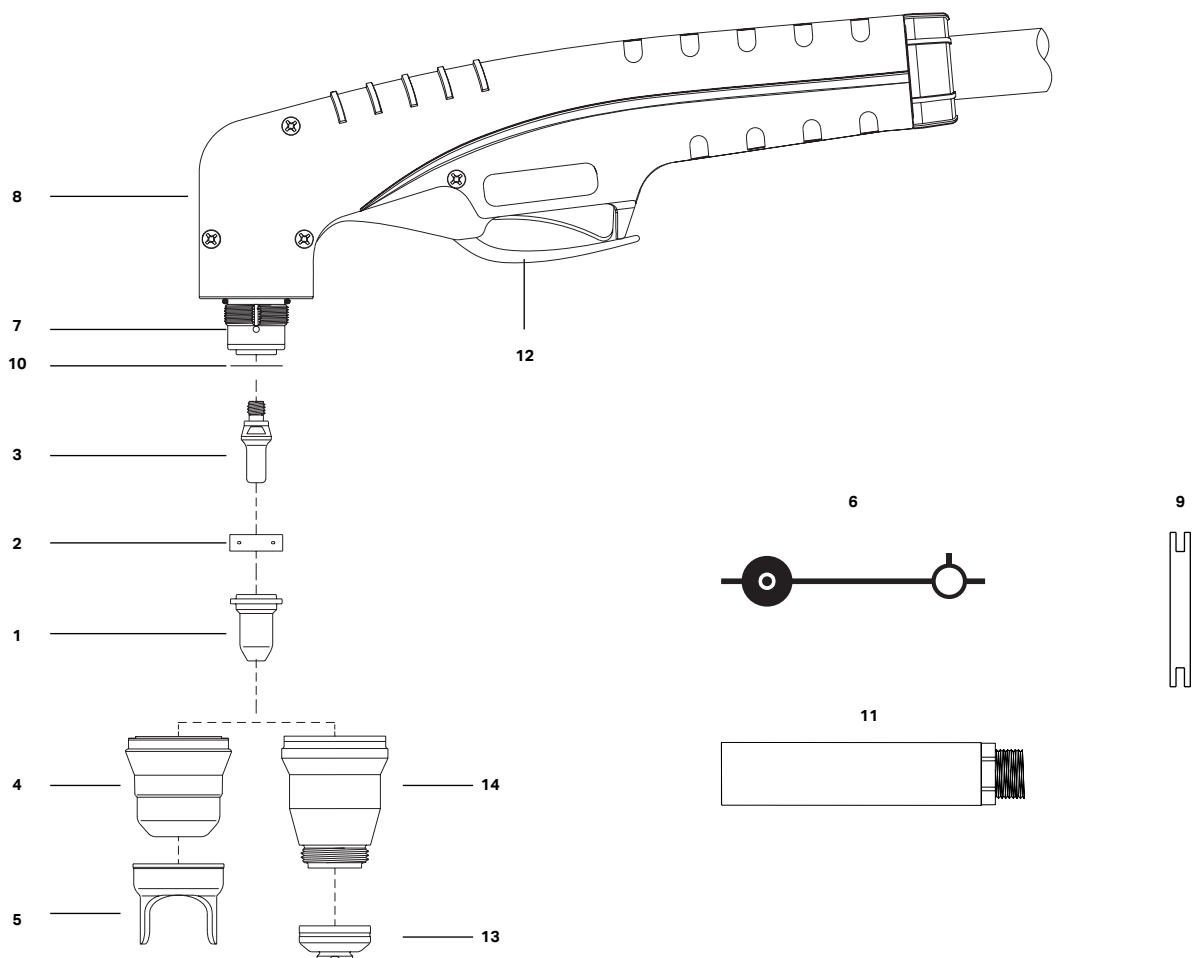

Diffuseur d'air PT100 (2)	CC105110
Régulateur de pression d'air PT100 (9)	CC105112
Électrode plasma PT100 (3)	CC105111
Buse thermoplastique PT100 (4)	CC105106
Buse thermoplastique filetée PT100	CC111310
Buse de coupe par contact PT100	CC112178
Buse gougeage PT100	CC111311
Patin 2 pins PT100	CC105107
Compas coupe circulaire PT100	CC112208
Corps de torche PT100	CC105810
Corps de torche PTM100	CC111994
Poignée de torche PT100 cpl	CC105813
O'ring PTM100	CC111995
Tube de positionnement torche PTM100	CC111996
Interrupteur torche PT60/100	CC105814