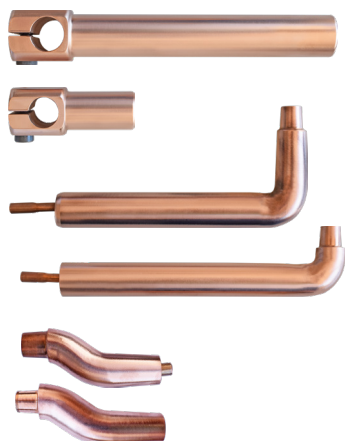

Supports électrodes

	Ref.
Support électrode 25X60 1/8 cpl	PFJ2Q0600250255C
Support électrode 25X190 1/8 cpl	PFJ2Q1900250255C
Support électrode 25X320 1/8 cpl	PFJ2Q3200250255C
Support électrode 25X380 1/8 cpl	PFJ2Q3800250255C
Support électrode capsule 20X50X13	PF102943
Support électrode capsule 20X50X16	PFJ2X0500200200S

Tubes

	Ref.
Tube refroidissement 8,00X5,00mm rouge	MP041208000150C1
Tube refroidissement 8,00X5,00mm bleu	MP041208000150C2
Tube ELECTREX 6mm rouge	MP101607
Tube ELECTREX 6mm bleu	MP104543

Autres accessoires électrodes