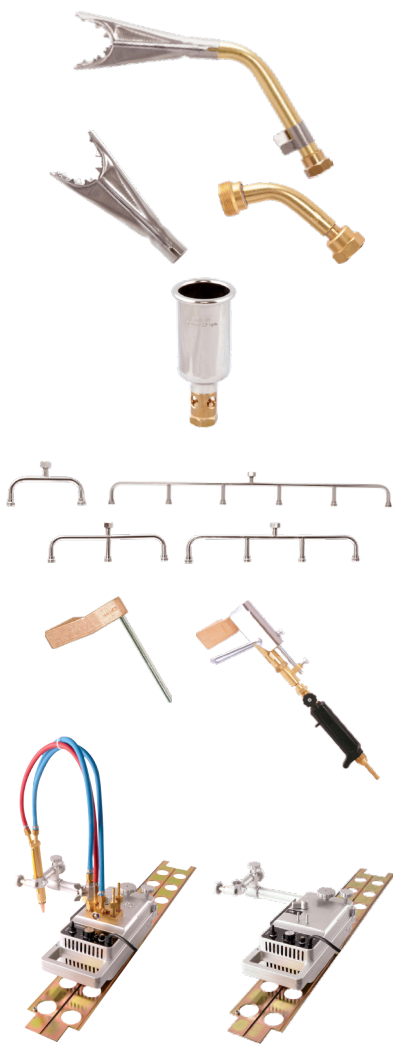

CHALUMEAUX COUPEUR

Lance 100mm Propane	CC114825
Lance 200mm Propane	CC114826
Lance 400mm Propane	CC114827
Lance 600mm Propane	CC114828
Lance 750mm Propane	CC114829
Lance 1000mm Propane	CC114830
Buse chauffage Ø45mm Propane	CC114831
Buse chauffage Ø51mm Propane	CC114832
Buse chauffage Ø57mm Propane	CC114833
Buse chauffage Ø63mm Propane	CC114834
Râteau 2 buses	CC114835
Râteau 3 buses	CC114836
Râteau 4 buses	CC114837
Râteau 6 buses	CC114838
Kit fer à souder (type chalumeau) 500gr G3/8L - Ø6-8mm	CC114839
Panne cuivre 350gr	CC114840
Panne cuivre 500gr	CC114841
Panne pointue cuivre 350gr	CC114842
Panne pointue cuivre 500gr	CC114843
Chariot de coupage automatique oxy-gaz (un chalumeau) + Rail 2m	CC114844
Chariot de coupage automatique plasma (une torche) + Rail 2m	CC114845