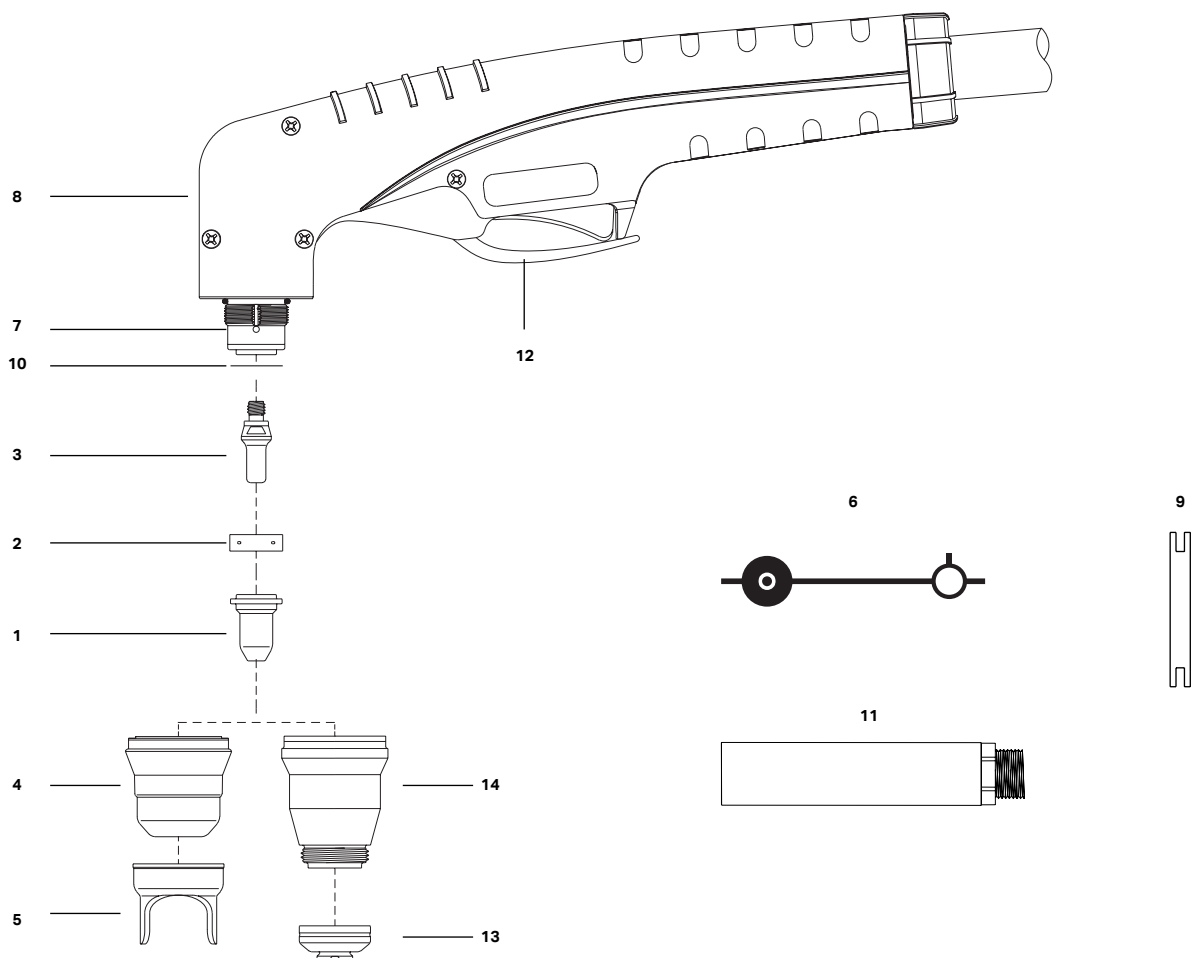

Difusor de aire PT100 (2)	CC105110
Regulador de aire PT100 (9)	CC105112
Electrodo plasma PT100 (3)	CC105111
Tobera termoplástica PT100 (4)	CC105106
Tobera termoplástica roscada PT100	CC111310
Tobera corte arrastre PT100	CC112178
Tobera chaflanado PT100	CC111311
Distanciador 2 patas PT100	CC105107
Compás corte circular PT100	CC112208
Cabeza antorcha PT100	CC105810
Cabeza antorcha PTM100	CC111994
Empuñadura antorcha PT100 cpl	CC105813
O'ring PTM100	CC111995
Tubo posicionamiento antorcha PTM100	CC111996
Interruptor antorcha PT60/100	CC105814