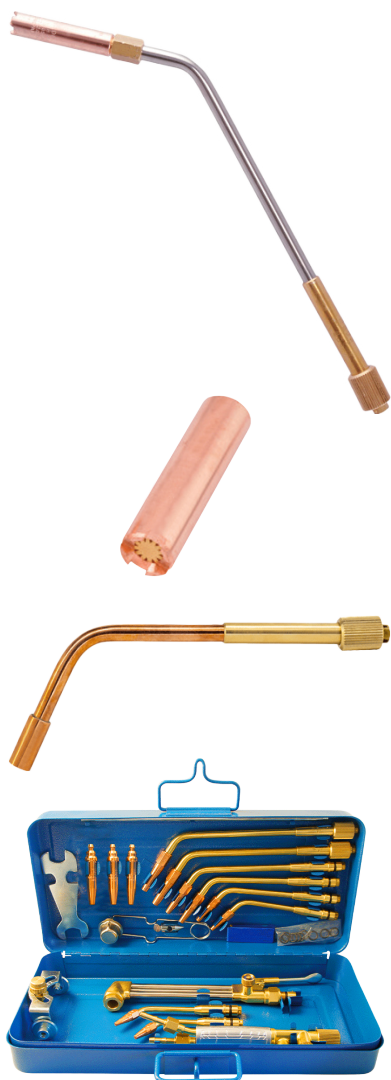

SOPLETES DE CORTE

Boquilla de soldar 9-14mm	CC114794
Boquilla de soldar 14-20mm	CC114795
Boquilla de soldar 20-30mm	CC114796
Lanza de calentamiento 420mm + Boquilla de calentamiento propano 1	CC114797
Lanza de calentamiento 420mm + Boquilla de calentamiento propano 2	CC114798
Lanza de calentamiento 490mm + Boquilla de calentamiento propano 3	CC114799
Lanza de calentamiento 600mm + Boquilla de calentamiento propano 4	CC114800
Lanza de calentamiento 670mm + Boquilla de calentamiento propano 5	CC114801
Boquilla de calentamiento propano 1	CC114802
Boquilla de calentamiento propano 2	CC114803
Boquilla de calentamiento propano 3	CC114804
Boquilla de calentamiento propano 4	CC114805
Boquilla de calentamiento propano 5	CC114806
Lanza de calentamiento 366mm + Boquilla de calentamiento acetileno 4	CC114807
Lanza de calentamiento 366mm + Boquilla de calentamiento acetileno 6	CC114808
Lanza de calentamiento 366mm + Boquilla de calentamiento acetileno 8	CC114809
Lanza de calentamiento 436mm + Boquilla de calentamiento acetileno 10	CC114810
Maletín kit de soldadura (0,5-30mm) y corte CI (0-300mm)	CC114811
Conjunto Mango Light + Lanza de corte acetileno (0-100mm)	CC114812
Conjunto Mango Light + Lanza de corte propano (0-100mm)	CC114813
Lanza de corte acetileno (0-100mm)	CC114814
Lanza de corte propano (0-100mm)	CC114815
Mango Light	CC114816